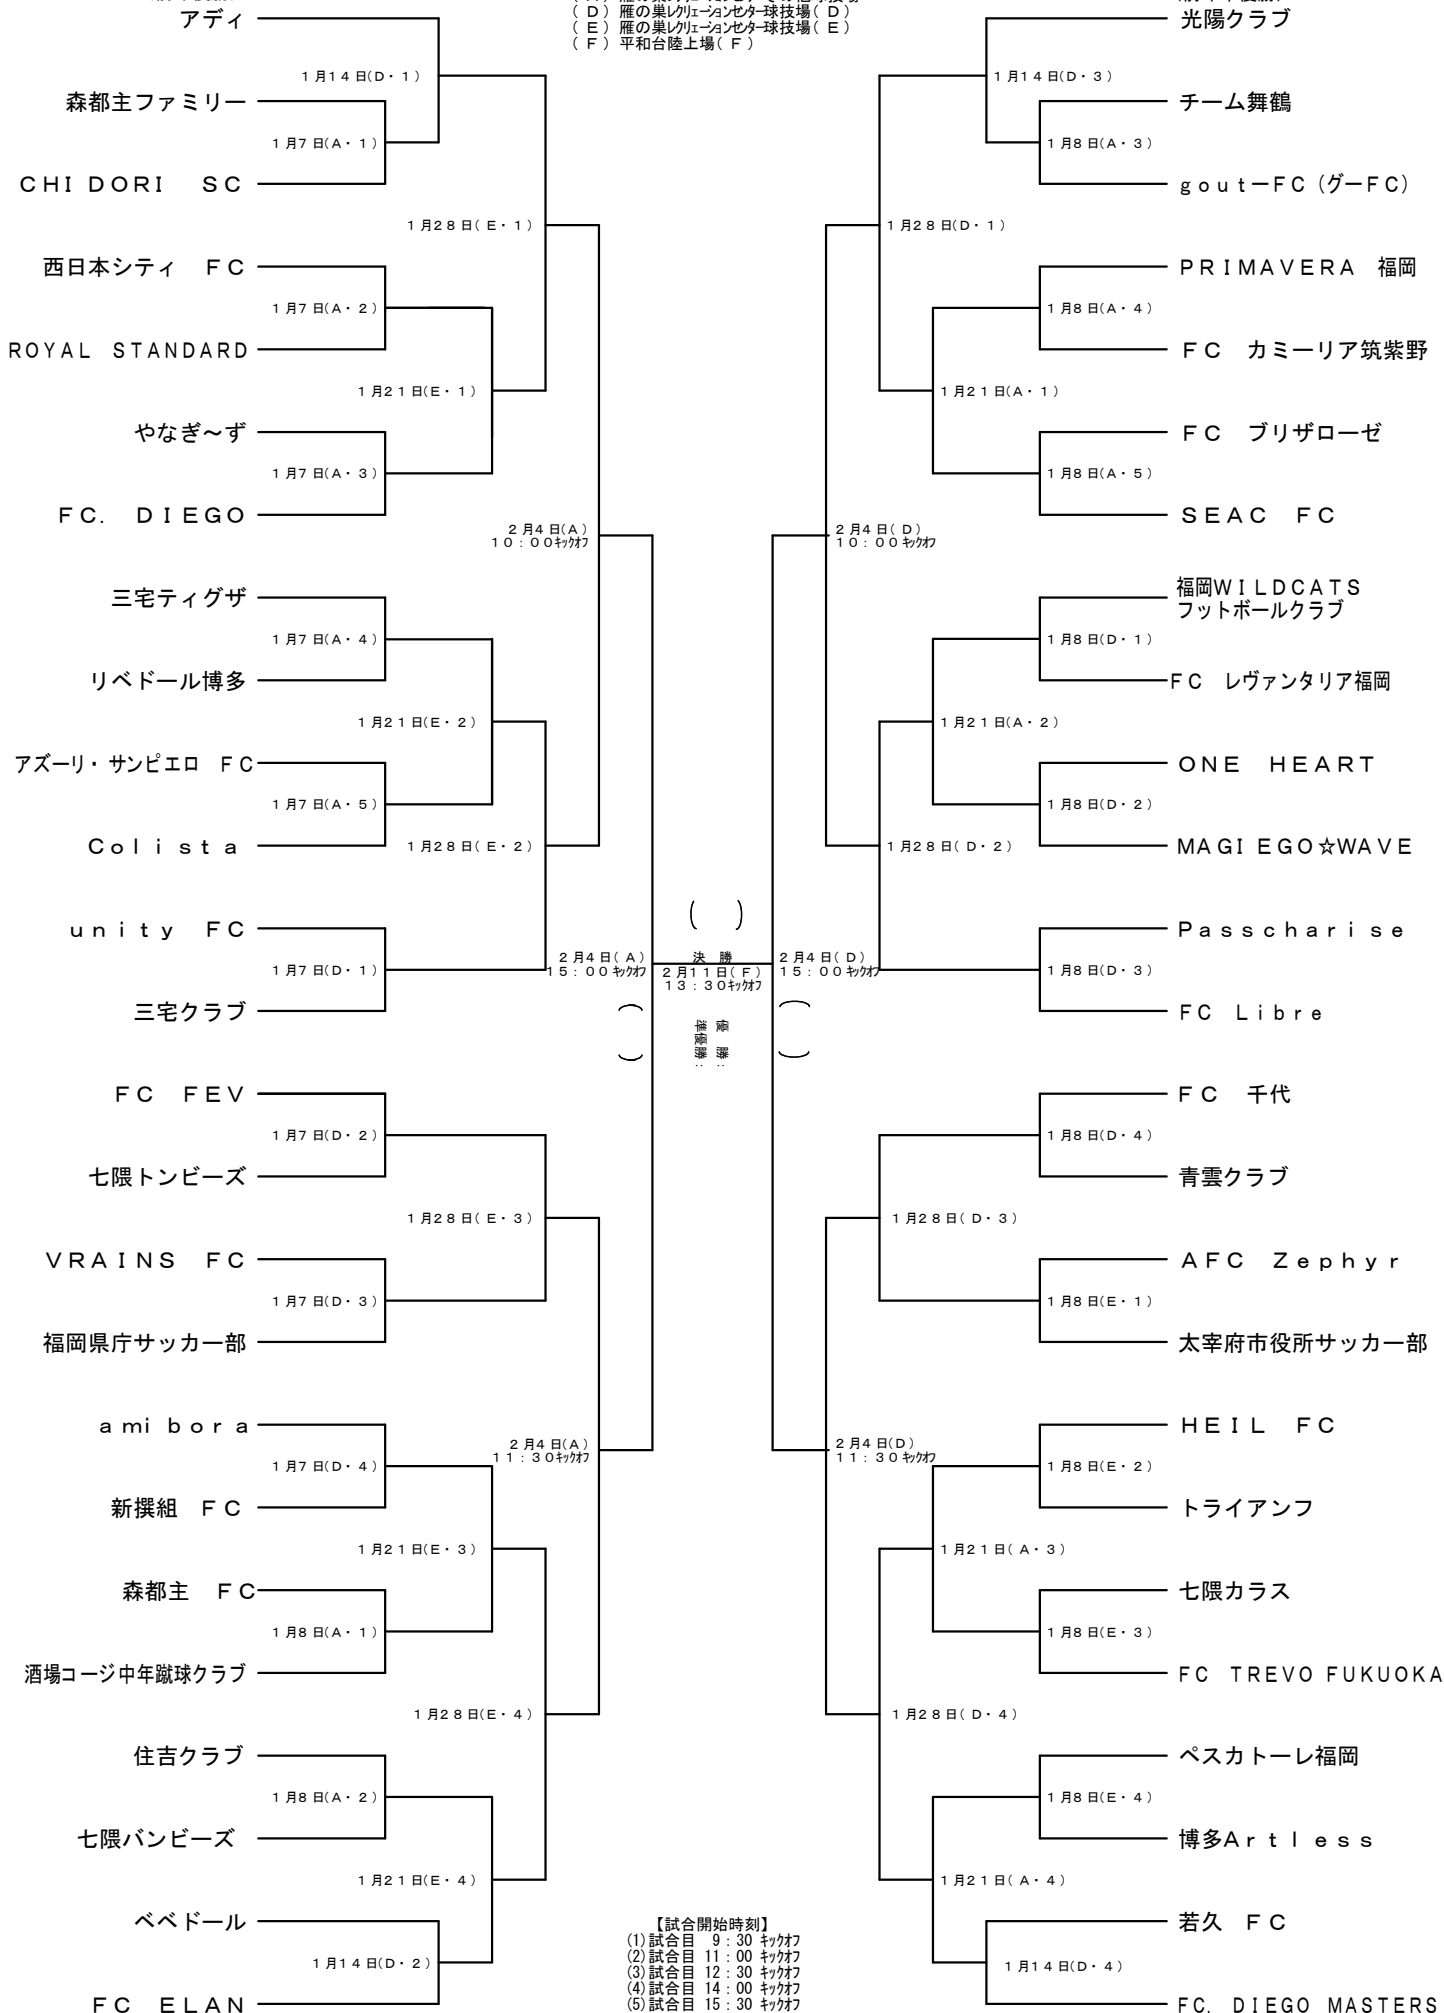

第37回福岡市民総合スポーツ大会  
(兼) 第52回福岡市長杯社会人サッカー大会

【グラウンド】  
(A) 雁の巣レジャーセンターその他球技場  
(D) 雁の巣レジャーセンター球技場 (D)  
(E) 雁の巣レジャーセンター球技場 (E)  
(F) 平和台陸上場 (F)

(前年優勝)

(前年準優勝)

【試合開始時刻】  
(1) 試合目 9:30 キックオフ  
(2) 試合目 11:00 キックオフ  
(3) 試合目 12:30 キックオフ  
(4) 試合目 14:00 キックオフ  
(5) 試合目 15:30 キックオフ